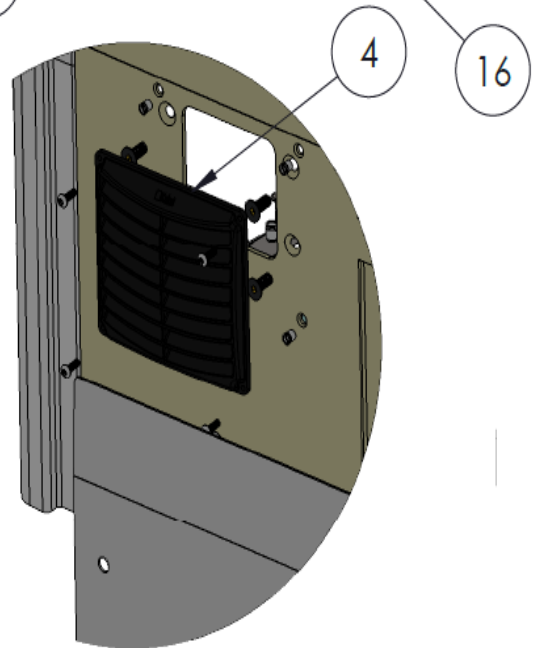

Kabine 3448 L / S / H / T ab Fahrgestellnummer

Kabine 3448 L / S / H / T ab Fahrgestellnummer

Position	Bezeichnung	Detail	ET-Nummer	Stück
1	Frontscheibe		182003.1	1
2	Seitenscheibe	Hnten links	182004.1	1
3	Seitenscheibe	Hinten rechts	182005.1	1
6	Wischerblatt		182008.1	1
7	Wischerarm		182009.1	1
8	Wischermotor	Front	182010.1	1
9	Schlauchdurchführung	Wischwasserschlauch	182011.1	1
14	Spiegel	Links	182016.1	1
15	Spiegel	Rechts	182017.1	1
17	Antenne	Radio	182020.1	1
20	Dachscheibe		182022.1	1
26	Handlauf		182028.1	1
28	Nummernschildhalter		182030.1	1
30	Lenktunnelverkleidung	Vorne	182032.1	1
35	Kabelstrang Arbeitsscheinwerfer	Vorne	182037.1	2
37	Kabelstrang Kabine	Hauptstrang	182039.1	1

Kabinendetails

Position	Bezeichnung	Detail	ET-Nummer	Stück
4	Lüftungsgitter	Aussen	182006.1	1
5	Kabinenheizung		182007.1	1
10	Innenbeleuchtung		182012.1	1
11	Türstopper		182013.1	2
12	Rastbolzen		182014.1	2
13	Dokumentennetz		182015.1	1
16	Lautsprecher		182018.1	2
18	Radio		182020.1	1
19	Kabinenfilter		182021.1	1
21	Halter Rastbolzen	Links	182023.1	1
22	Schwellerabdeckung		182024.1	2
23	Halter Rastbolzen	Rechts	182025.1	1
24	Kantenverkleidung		182026.1	2
25	Schließbolzen	Schlossfalle	182027.1	2
27	Kabelverkleidung		182029.1	1
28	Lenktunnelverkleidung	Hinten	182031.1	1
31	Fußmatte		182037.1	1
32	Heizungskonsole		182034.1	1
33	Heizungsklappe		182035.1	1
34	Filterverkleidung		182036.1	1
36	Kabelstrang	Radio	182038.1	1

Heckscheibe

Heckscheibe

Position	Bezeichnung	Detail	ET-Nummer	Stück
1	Halter	Gasdruckfeder	182040.1	2
2	Heckscheibe		182041.1	1
3	Scheibengummi	2,95 Meter	1820542.1	1
4	Gasdruckfeder		182043.1	2
5	Wischerblatt		182044.1	1
6	Wischerarm		182045.1	1
7	Wischermotor		182046.1	1
8	Scharnier		182047.1	2
9	Scheibenaussteller	Heck + rechts	182048.1	1