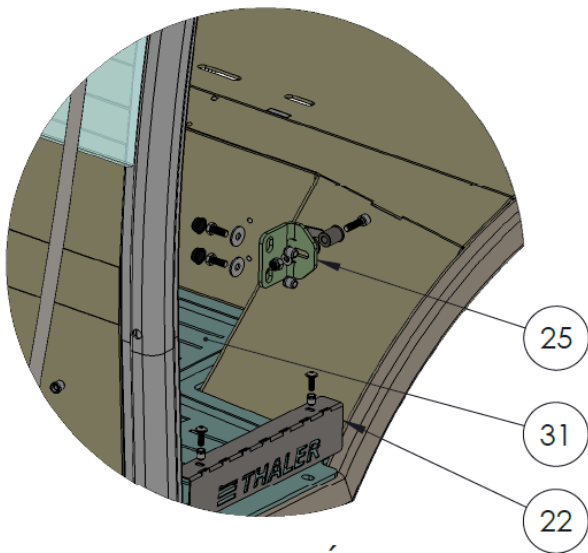

Kabine 3448 L / S / H / T ab Fahrgestellnummer

Kabine 3448 L / S / H / T ab Fahrgestellnummer

Position	Bezeichnung	Detail	ET-Nummer	Stück
1	Frontscheibe		182003.1	1
2	Seitenscheibe	Hnten links	182004.1	1
3	Seitenscheibe	Hinten rechts	182005.1	1
6	Wischerblatt		182008.1	1
7	Wischerarm		182009.1	1
8	Wischermotor	Front	182010.1	1
9	Schlauchdurchführung	Wischwasserschlauch	182011.1	1
14	Spiegel	Links	182016.1	1
15	Spiegel	Rechts	182017.1	1
17	Antenne	Radio	182020.1	1
20	Dachscheibe		182022.1	1
26	Handlauf		182028.1	1
28	Nummernschildhalter		182030.1	1
30	Lenktunnelverkleidung	Vorne	182032.1	1
35	Kabelstrang Arbeitsscheinwerfer	Vorne	182037.1	2
37	Kabelstrang Kabine	Hauptstrang	182039.1	1

Kabinendetails

Position	Bezeichnung	Detail	ET-Nummer	Stück
4	Lüftungsgitter	Aussen	182006.1	1
5	Kabinenheizung		182007.1	1
10	Innenbeleuchtung		182012.1	1
11	Türstopper		182013.1	2
12	Rastbolzen		182014.1	2
13	Dokumentennetz		182015.1	1
16	Lautsprecher		182018.1	2
18	Radio		182020.1	1
19	Kabinenfilter		182021.1	1
21	Halter Rastbolzen	Links	182023.1	1
22	Schwellerabdeckung		182024.1	2
23	Halter Rastbolzen	Rechts	182025.1	1
24	Kantenverkleidung		182026.1	2
25	Schließbolzen	Schlossfalle	182027.1	2
27	Kabelverkleidung		182029.1	1
28	Lenktunnelverkleidung	Hinten	182031.1	1
31	Fußmatte		182037.1	1
32	Heizungskonsole		182034.1	1
33	Heizungsklappe		182035.1	1
34	Filterverkleidung		182036.1	1
36	Kabelstrang	Radio	182038.1	1

Heckscheibe

Heckscheibe

Position	Bezeichnung	Detail	ET-Nummer	Stück
1	Halter	Gasdruckfeder	182040.1	2
2	Heckscheibe		182041.1	1
3	Scheibengummi	2,95 Meter	1820542.1	1
4	Gasdruckfeder		182043.1	2
5	Wischerblatt		182044.1	1
6	Wischerarm		182045.1	1
7	Wischermotor		182046.1	1
8	Scharnier		182047.1	2
9	Scheibenaussteller	Heck + rechts	182048.1	1