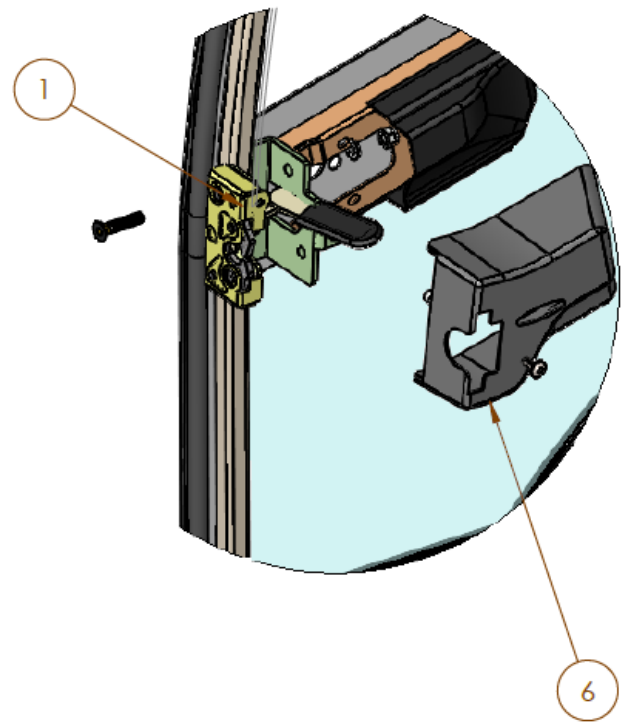

Fahrertür rechts Detail

Fahrertür rechts Detail

Position	Bezeichnung	Detail	ET-Nummer	Stück
1	Türschloss innen	Rechts	182061.1	1
5	Türstopper		182054.1	1
6	Griffverkleidung innen	Rechts	182064.1	1
10	Türgriff innen	Rechts	182065.1	1