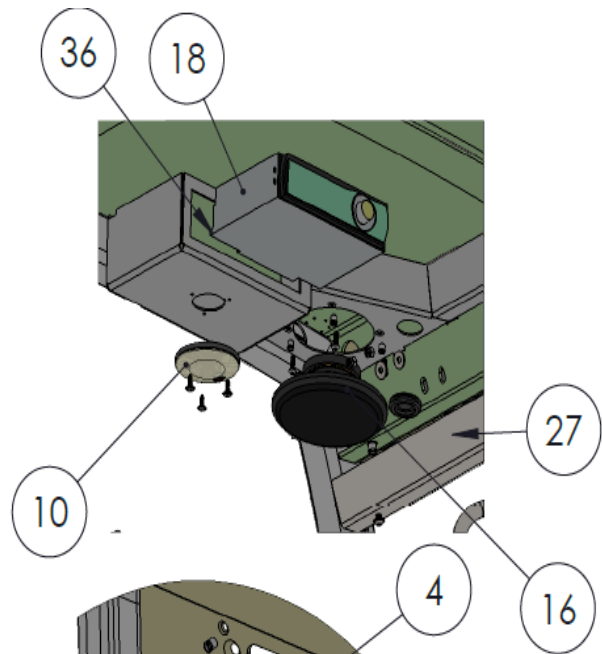

Kabine 3448 L / S / H / T ab Fahrgestellnummer

Kabine 3448 L / S / H / T ab Fahrgestellnummer

Position	Bezeichnung	Detail	ET-Nummer	Stück
1	Frontscheibe		182003.1	1
2	Seitenscheibe	Hnten links	182004.1	1
3	Seitenscheibe	Hinten rechts	182005.1	1
6	Wischerblatt		182008.1	1
7	Wischerarm		182009.1	1
8	Wischermotor	Front	182010.1	1
9	Schlauchdurchführung	Wischwasserschlauch	182011.1	1
14	Spiegel	Links	182016.1	1
15	Spiegel	Rechts	182017.1	1
17	Antenne	Radio	182020.1	1
20	Dachscheibe		182022.1	1
26	Handlauf		182028.1	1
28	Nummernschildhalter		182030.1	1
30	Lenktunnelverkleidung	Vorne	182032.1	1
35	Kabelstrang Arbeitsscheinwerfer	Vorne	182037.1	2
37	Kabelstrang Kabine	Hauptstrang	182039.1	1

Kabinendetails

Position	Bezeichnung	Detail	ET-Nummer	Stück
4	Lüftungsgitter	Aussen	182006.1	1
5	Kabinenheizung		182007.1	1
10	Innenbeleuchtung		182012.1	1
11	Türstopper		182013.1	2
12	Rastbolzen		182014.1	2
13	Dokumentennetz		182015.1	1
16	Lautsprecher		182018.1	2
18	Radio		182020.1	1
19	Kabinenfilter		182021.1	1
21	Halter Rastbolzen	Links	182023.1	1
22	Schwellerabdeckung		182024.1	2
23	Halter Rastbolzen	Rechts	182025.1	1
24	Kantenverkleidung		182026.1	2
25	Schließbolzen	Schlossfalle	182027.1	2
27	Kabelverkleidung		182029.1	1
28	Lenktunnelverkleidung	Hinten	182031.1	1
31	Fußmatte		182037.1	1
32	Heizungskonsole		182034.1	1
33	Heizungsklappe		182035.1	1
34	Filterverkleidung		182036.1	1
36	Kabelstrang	Radio	182038.1	1

Heckscheibe

Heckscheibe

Position	Bezeichnung	Detail	ET-Nummer	Stück
1	Halter	Gasdruckfeder	182040.1	2
2	Heckscheibe		182041.1	1
3	Scheibengummi	2,95 Meter	1820542.1	1
4	Gasdruckfeder		182043.1	2
5	Wischerblatt		182044.1	1
6	Wischerarm		182045.1	1
7	Wischermotor		182046.1	1
8	Scharnier		182047.1	2
9	Scheibenaussteller	Heck + rechts	182048.1	1