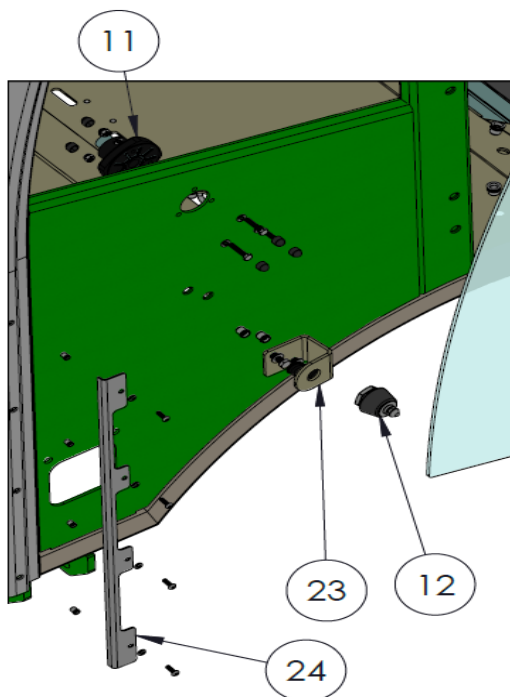

Kabine 3448 L / S / H / T ab Fahrgestellnummer

Kabine 3448 L / S / H / T ab Fahrgestellnummer

Position	Bezeichnung	Detail	ET-Nummer	Stück
1	Frontscheibe		182003.1	1
2	Seitenscheibe	Hnten links	182004.1	1
3	Seitenscheibe	Hinten rechts	182005.1	1
6	Wischerblatt		182008.1	1
7	Wischerarm		182009.1	1
8	Wischermotor	Front	182010.1	1
9	Schlauchdurchführung	Wischwasserschlauch	182011.1	1
14	Spiegel	Links	182016.1	1
15	Spiegel	Rechts	182017.1	1
17	Antenne	Radio	182020.1	1
20	Dachscheibe		182022.1	1
26	Handlauf		182028.1	1
28	Nummernschildhalter		182030.1	1
30	Lenktunnelverkleidung	Vorne	182032.1	1
35	Kabelstrang Arbeitsscheinwerfer	Vorne	182037.1	2
37	Kabelstrang Kabine	Hauptstrang	182039.1	1

Kabinendetails

Position	Bezeichnung	Detail	ET-Nummer	Stück
4	Lüftungsgitter	Aussen	182006.1	1
5	Kabinenheizung		182007.1	1
10	Innenbeleuchtung		182012.1	1
11	Türstopper		182013.1	2
12	Rastbolzen		182014.1	2
13	Dokumentennetz		182015.1	1
16	Lautsprecher		182018.1	2
18	Radio		182020.1	1
19	Kabinenfilter		182021.1	1
21	Halter Rastbolzen	Links	182023.1	1
22	Schwellerabdeckung		182024.1	2
23	Halter Rastbolzen	Rechts	182025.1	1
24	Kantenverkleidung		182026.1	2
25	Schließbolzen	Schlossfalle	182027.1	2
27	Kabelverkleidung		182029.1	1
28	Lenktunnelverkleidung	Hinten	182031.1	1
31	Fußmatte		182037.1	1
32	Heizungskonsole		182034.1	1
33	Heizungsklappe		182035.1	1
34	Filterverkleidung		182036.1	1
36	Kabelstrang	Radio	182038.1	1

Heckscheibe

Heckscheibe

Position	Bezeichnung	Detail	ET-Nummer	Stück
1	Halter	Gasdruckfeder	182040.1	2
2	Heckscheibe		182041.1	1
3	Scheibengummi	2,95 Meter	1820542.1	1
4	Gasdruckfeder		182043.1	2
5	Wischerblatt		182044.1	1
6	Wischerarm		182045.1	1
7	Wischermotor		182046.1	1
8	Scharnier		182047.1	2
9	Scheibenaussteller	Heck + rechts	182048.1	1