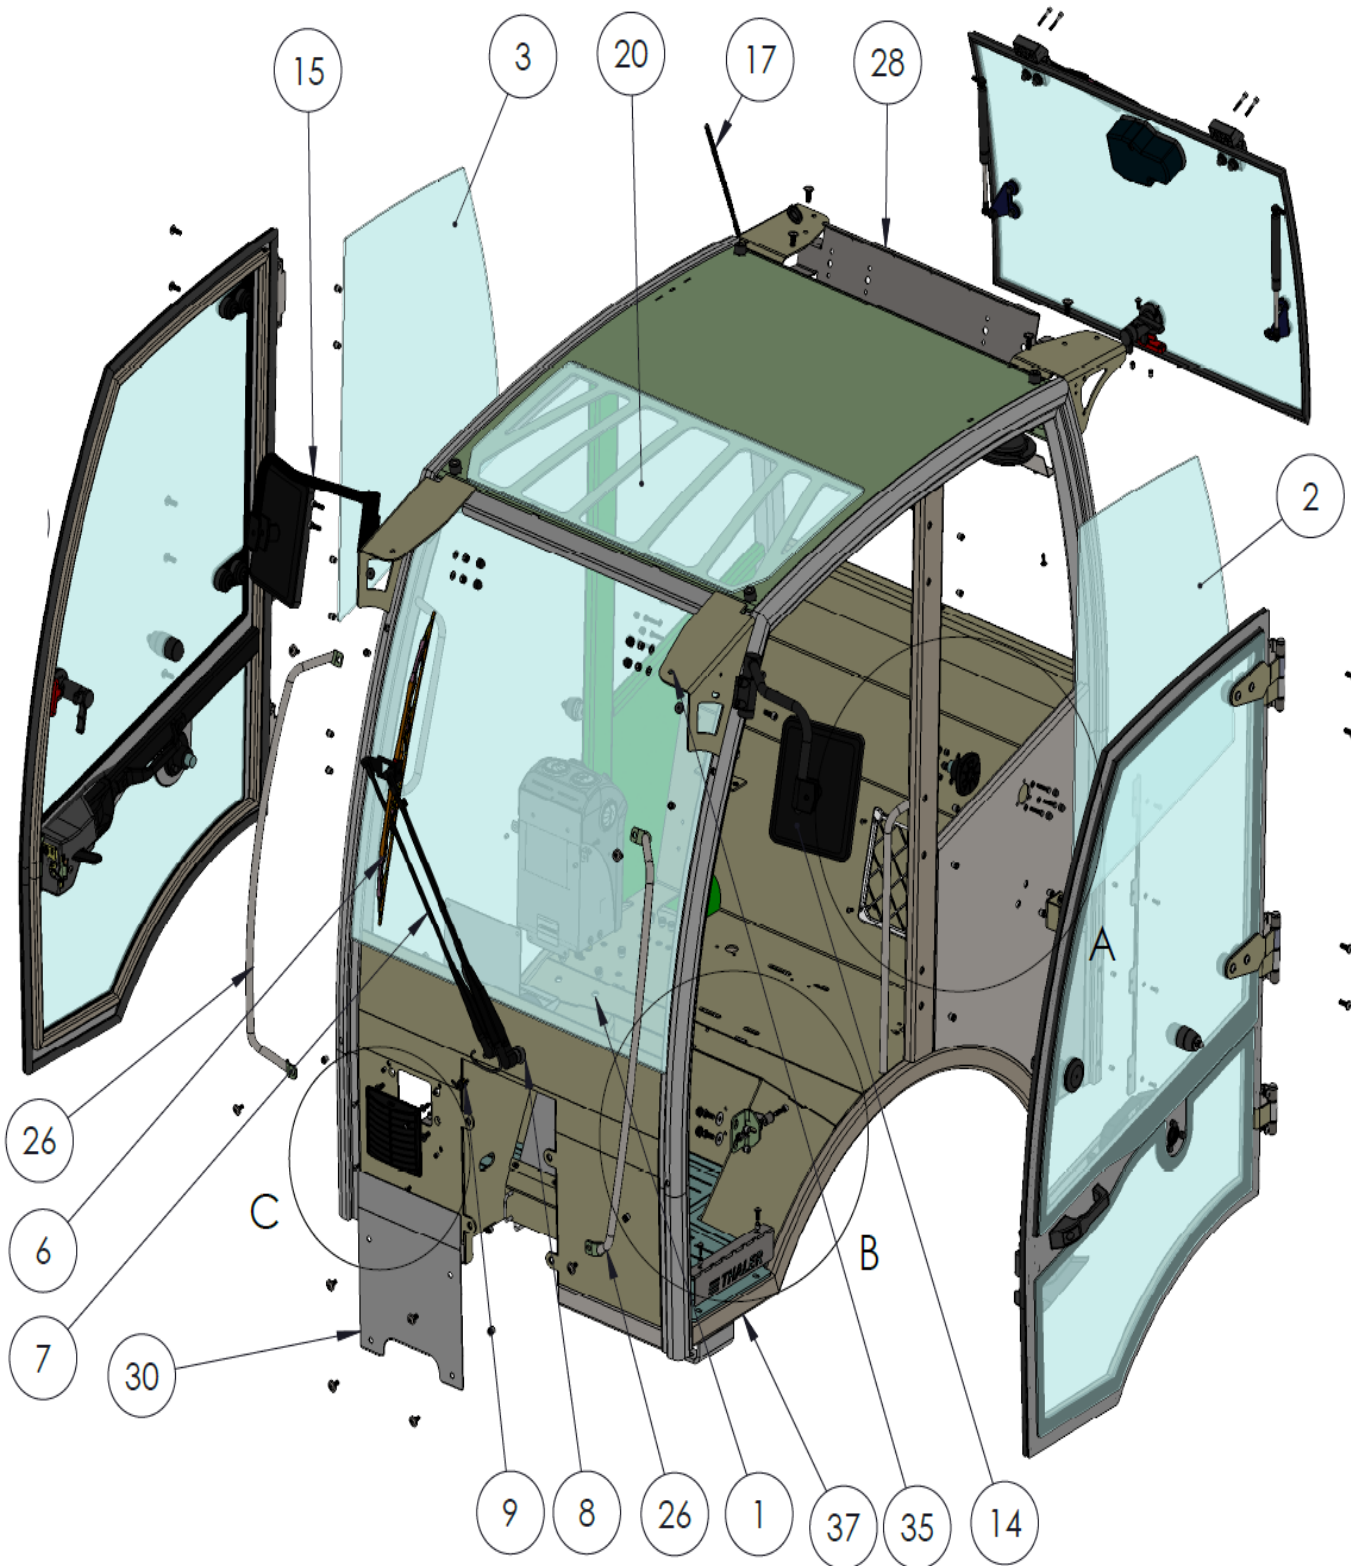

Kabine 3448 L / S / H / T ab Fahrgestellnummer

Kabine 3448 L / S / H / T ab Fahrgestellnummer

Position	Bezeichnung	Detail	ET-Nummer	Stück
1	Frontscheibe		182003.1	1
2	Seitenscheibe	Hnten links	182004.1	1
3	Seitenscheibe	Hinten rechts	182005.1	1
6	Wischerblatt		182008.1	1
7	Wischerarm		182009.1	1
8	Wischermotor	Front	182010.1	1
9	Schlauchdurchführung	Wischwasserschlauch	182011.1	1
14	Spiegel	Links	182016.1	1
15	Spiegel	Rechts	182017.1	1
17	Antenne	Radio	182020.1	1
20	Dachscheibe		182022.1	1
26	Handlauf		182028.1	1
28	Nummernschildhalter		182030.1	1
30	Lenktunnelverkleidung	Vorne	182032.1	1
35	Kabelstrang Arbeitsscheinwerfer	Vorne	182037.1	2
37	Kabelstrang Kabine	Hauptstrang	182039.1	1

Kabinendetails

Position	Bezeichnung	Detail	ET-Nummer	Stück
4	Lüftungsgitter	Aussen	182006.1	1
5	Kabinenheizung		182007.1	1
10	Innenbeleuchtung		182012.1	1
11	Türstopper		182013.1	2
12	Rastbolzen		182014.1	2
13	Dokumentennetz		182015.1	1
16	Lautsprecher		182018.1	2
18	Radio		182020.1	1
19	Kabinenfilter		182021.1	1
21	Halter Rastbolzen	Links	182023.1	1
22	Schwellerabdeckung		182024.1	2
23	Halter Rastbolzen	Rechts	182025.1	1
24	Kantenverkleidung		182026.1	2
25	Schließbolzen	Schlossfalle	182027.1	2
27	Kabelverkleidung		182029.1	1
28	Lenktunnelverkleidung	Hinten	182031.1	1
31	Fußmatte		182037.1	1
32	Heizungskonsole		182034.1	1
33	Heizungsklappe		182035.1	1
34	Filterverkleidung		182036.1	1
36	Kabelstrang	Radio	182038.1	1

Heckscheibe

Heckscheibe

Position	Bezeichnung	Detail	ET-Nummer	Stück
1	Halter	Gasdruckfeder	182040.1	2
2	Heckscheibe		182041.1	1
3	Scheibengummi	2,95 Meter	1820542.1	1
4	Gasdruckfeder		182043.1	2
5	Wischerblatt		182044.1	1
6	Wischerarm		182045.1	1
7	Wischermotor		182046.1	1
8	Scharnier		182047.1	2
9	Scheibenaussteller	Heck + rechts	182048.1	1