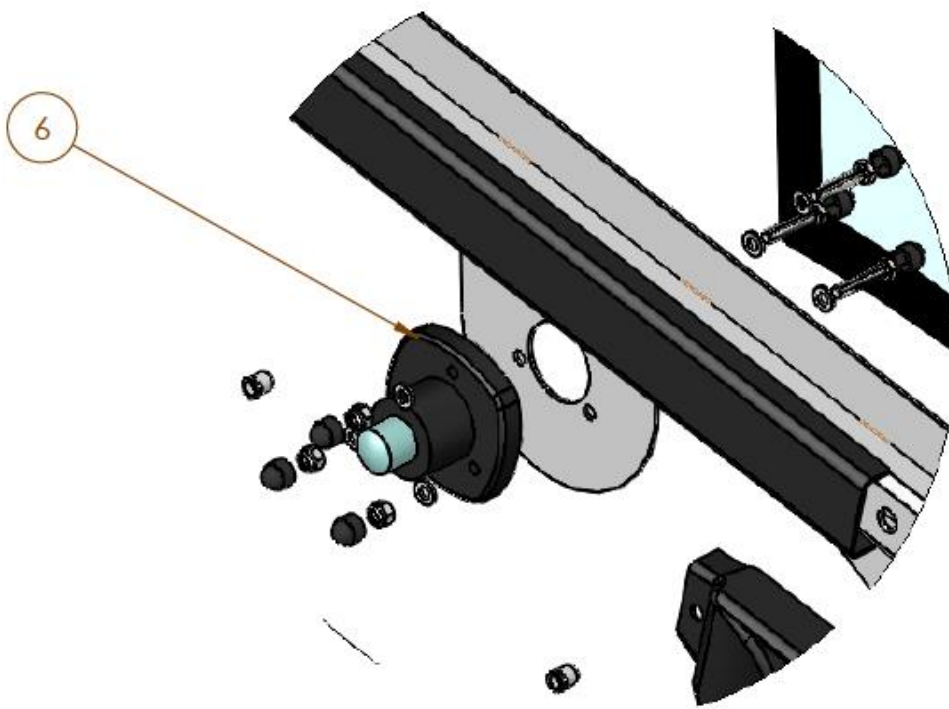

Fahrtür links Details

Fahrertür links Detail

Position	Bezeichnung	Detail	ET-Nummer	Stück
4	Türschloss	Innen	182052.1	1
6	Türstopper		182054.1	1
8	Scheibenaussteller	links	182056.1