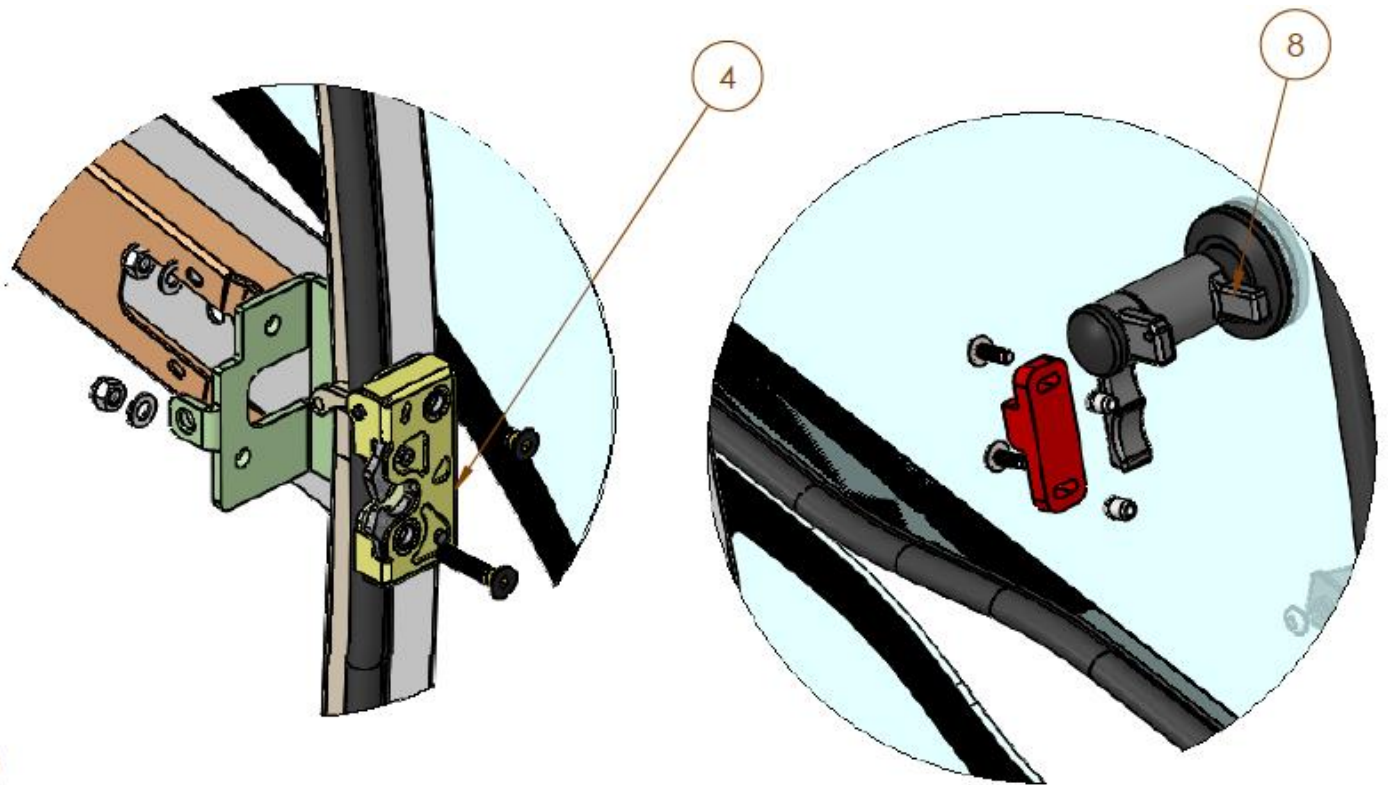

Fahrtür links Details

Fahrertür links Detail

Position	Bezeichnung	Detail	ET-Nummer	Stück
4	Türschloss	Innen	182052.1	1
6	Türstopper		182054.1	1
8	Scheibenaussteller	links	182056.1