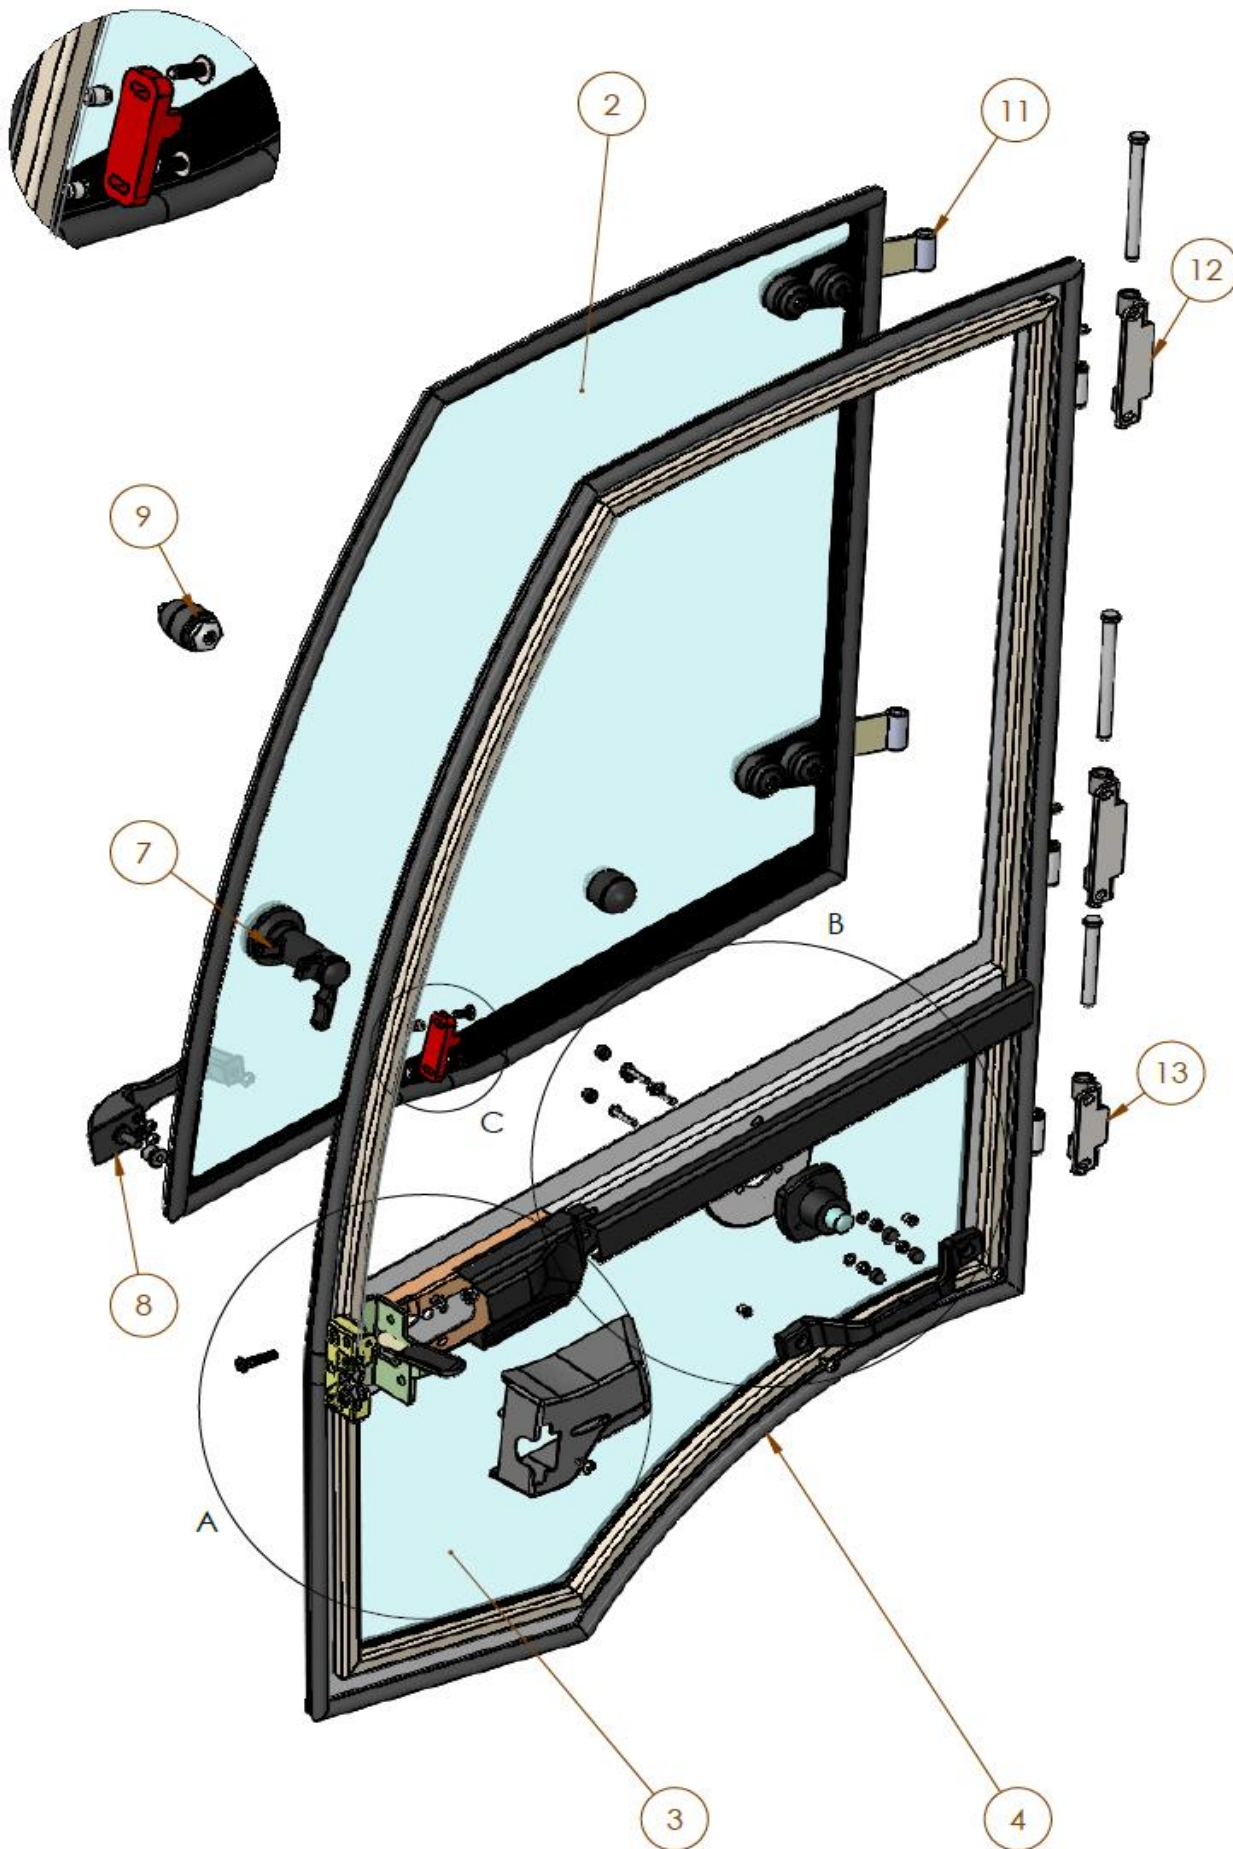

Fahrertür rechts

Fahrertür rechts

Position	Bezeichnung	Details	ET-Nummer	Stück
2	Türscheibe oben	Rechts	182062.1	1
3	Türscheibe unten	Rechts	182063.1	1
4	Türdichtung	4,08 Meter	182051.1	1
7	Scheibenaussteller		182048.1	1
8	Türgriff	Außen	182057.1	1
9	Türstopper mit Rastbolzen		182002.1	1
11	Scharnier		182058.1	2
12	Scharnier		182059.1	2
13	Scharnier		182060.1	1