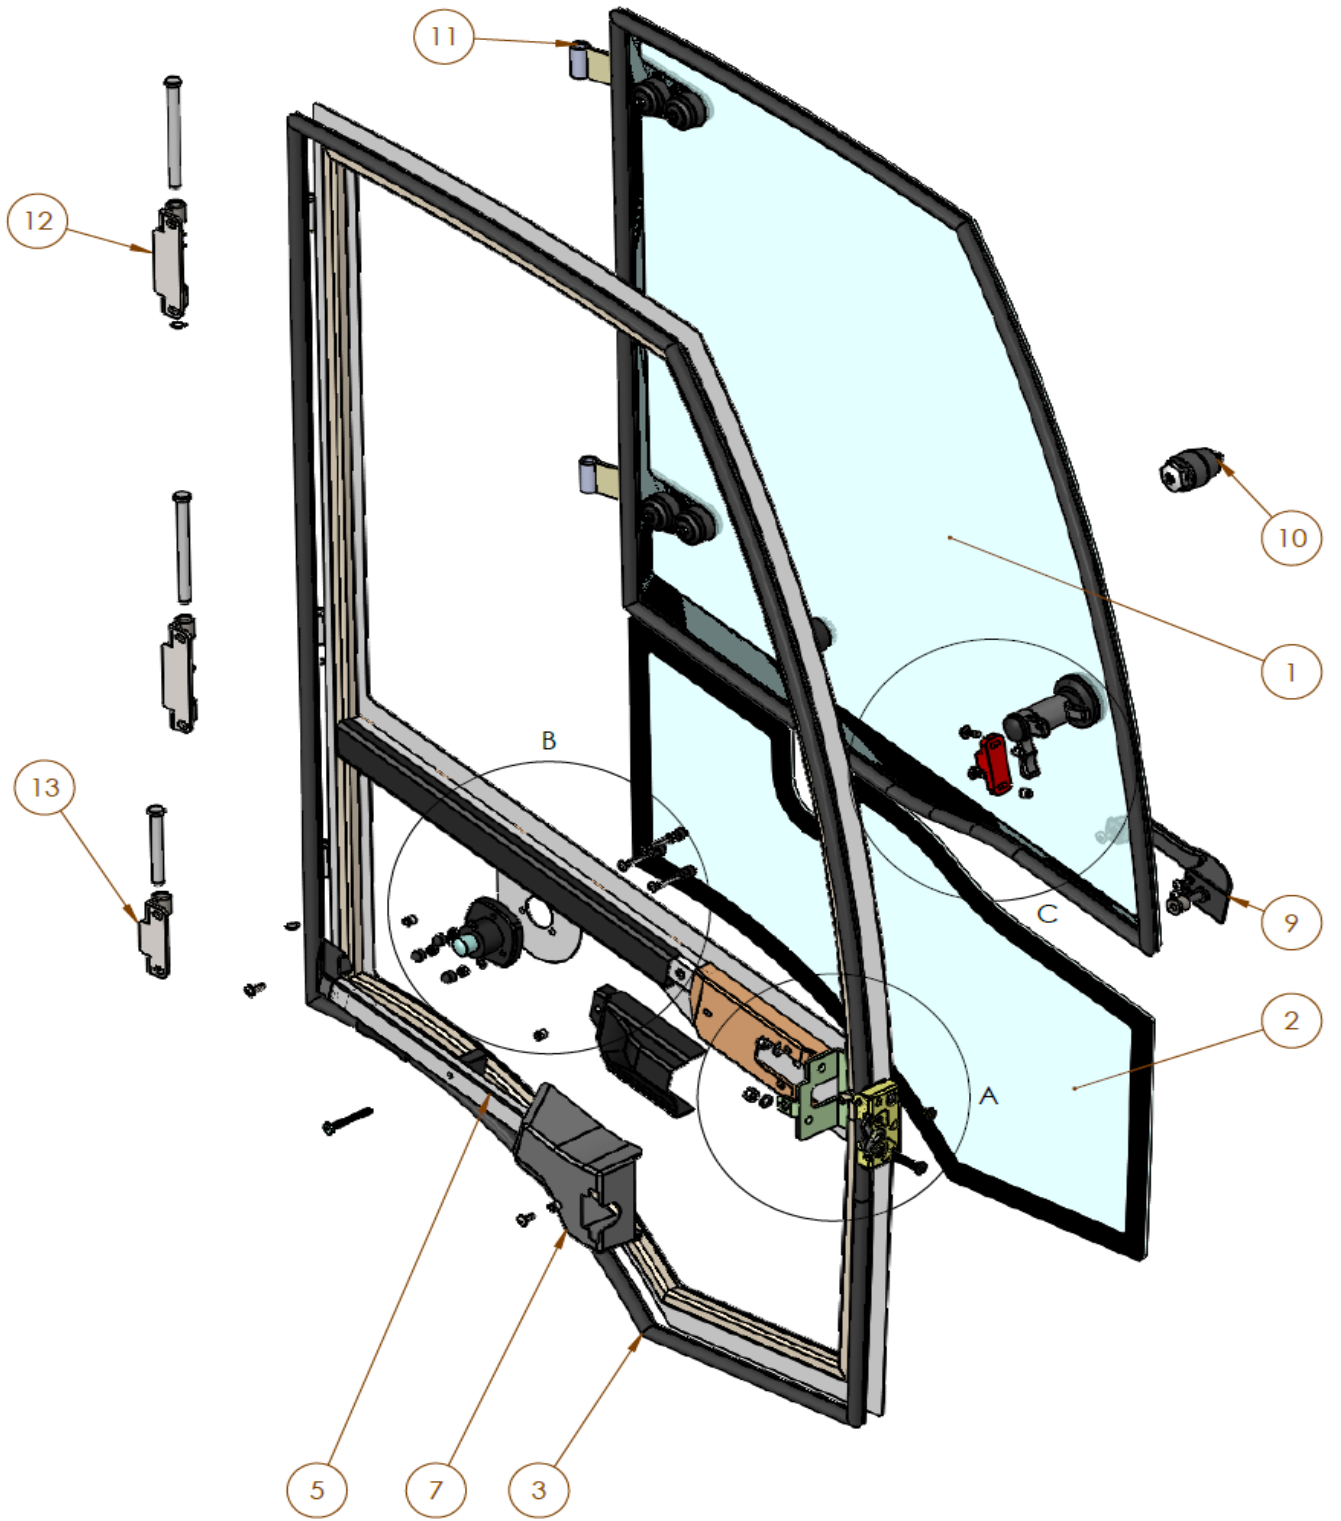

Fahrtür links

Fahrertür links

Position	Bezeichnung	Detail	ET-Nummer	Stück
1	Türscheibe oben	Links	182049.1	1
2	Türscheibe unten	Links	182050.1	1
3	Türdichtung	4,08 Meter	182051.1	1
5	Türgriff	Links innen	182053.1	1
7	Griffverkleidung	Links innen	182055.1	1
9	Türgriff	Außen	182057.1	1
10	Rastbolzen+ Stopper		182002.1	1
11	Scharnier		182058.1	2
12	Scharnier		182059.1	2
13	Scharnier		182060.1	1