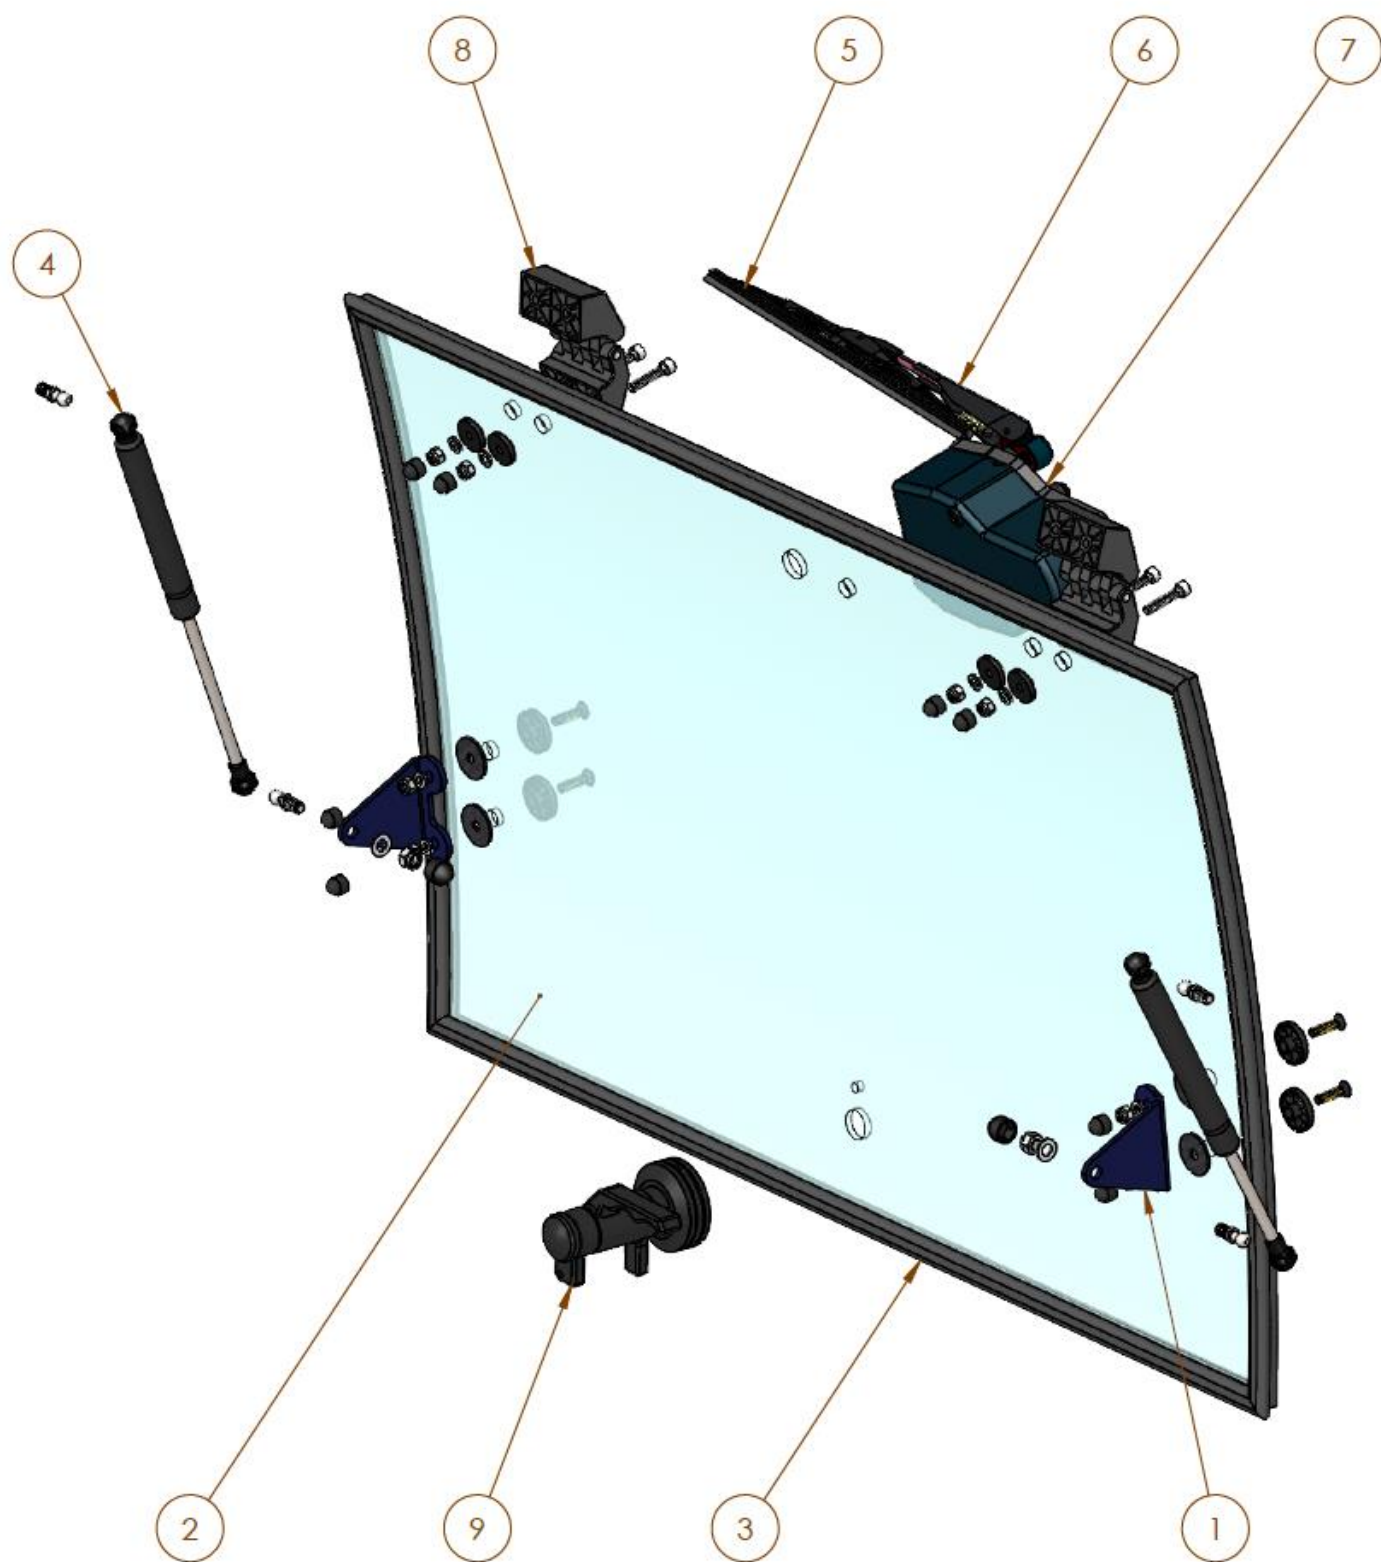

Kabine 3448 L / S / H / T ab Fahrgestellnummer

Kabine 3448 L / S / H / T ab Fahrgestellnummer

Position	Bezeichnung	Detail	ET-Nummer	Stück
1	Frontscheibe		182003.1	1
2	Seitenscheibe	Hnten links	182004.1	1
3	Seitenscheibe	Hinten rechts	182005.1	1
6	Wischerblatt		182008.1	1
7	Wischerarm		182009.1	1
8	Wischermotor	Front	182010.1	1
9	Schlauchdurchführung	Wischwasserschlauch	182011.1	1
14	Spiegel	Links	182016.1	1
15	Spiegel	Rechts	182017.1	1
17	Antenne	Radio	182020.1	1
20	Dachscheibe		182022.1	1
26	Handlauf		182028.1	1
28	Nummernschildhalter		182030.1	1
30	Lenktunnelverkleidung	Vorne	182032.1	1
35	Kabelstrang Arbeitsscheinwerfer	Vorne	182037.1	2
37	Kabelstrang Kabine	Hauptstrang	182039.1	1

Heckscheibe

Heckscheibe

Position	Bezeichnung	Detail	ET-Nummer	Stück
1	Halter	Gasdruckfeder	182040.1	2
2	Heckscheibe		182041.1	1
3	Scheibengummi	2,95 Meter	1820542.1	1
4	Gasdruckfeder		182043.1	2
5	Wischerblatt		182044.1	1
6	Wischerarm		182045.1	1
7	Wischermotor		182046.1	1
8	Scharnier		182047.1	2
9	Scheibenaussteller	Heck + rechts	182048.1	1

Fahrtür links

Fahrertür links

Position	Bezeichnung	Detail	ET-Nummer	Stück
1	Türscheibe oben	Links	182049.1	1
2	Türscheibe unten	Links	182050.1	1
3	Türdichtung	4,08 Meter	182051.1	1
5	Türgriff	Links innen	182053.1	1
7	Griffverkleidung	Links innen	182055.1	1
9	Türgriff	Außen	182057.1	1
10	Rastbolzen+ Stopper		182002.1	1
11	Scharnier		182058.1	2
12	Scharnier		182059.1	2
13	Scharnier		182060.1	1