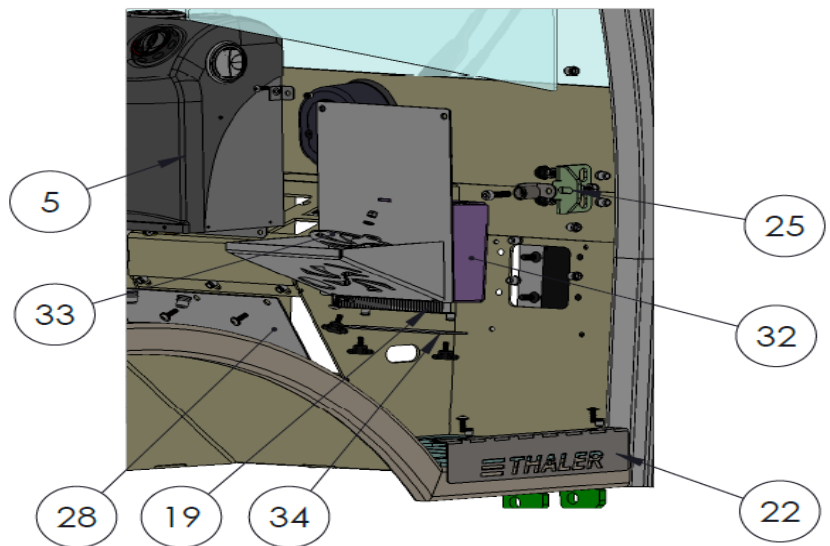

Kabine 3448 L / S / H / T ab Fahrgestellnummer

Kabine 3448 L / S / H / T ab Fahrgestellnummer

Position	Bezeichnung	Detail	ET-Nummer	Stück
1	Frontscheibe		182003.1	1
2	Seitenscheibe	Hnten links	182004.1	1
3	Seitenscheibe	Hinten rechts	182005.1	1
6	Wischerblatt		182008.1	1
7	Wischerarm		182009.1	1
8	Wischermotor	Front	182010.1	1
9	Schlauchdurchführung	Wischwasserschlauch	182011.1	1
14	Spiegel	Links	182016.1	1
15	Spiegel	Rechts	182017.1	1
17	Antenne	Radio	182020.1	1
20	Dachscheibe		182022.1	1
26	Handlauf		182028.1	1
28	Nummernschildhalter		182030.1	1
30	Lenktunnelverkleidung	Vorne	182032.1	1
35	Kabelstrang Arbeitsscheinwerfer	Vorne	182037.1	2
37	Kabelstrang Kabine	Hauptstrang	182039.1	1

Kabinendetails

Position	Bezeichnung	Detail	ET-Nummer	Stück
4	Lüftungsgitter	Aussen	182006.1	1
5	Kabinenheizung		182007.1	1
10	Innenbeleuchtung		182012.1	1
11	Türstopper		182013.1	2
12	Rastbolzen		182014.1	2
13	Dokumentennetz		182015.1	1
16	Lautsprecher		182018.1	2
18	Radio		182020.1	1
19	Kabinenfilter		182021.1	1
21	Halter Rastbolzen	Links	182023.1	1
22	Schwellerabdeckung		182024.1	2
23	Halter Rastbolzen	Rechts	182025.1	1
24	Kantenverkleidung		182026.1	2
25	Schließbolzen	Schlossfalle	182027.1	2
27	Kabelverkleidung		182029.1	1
28	Lenktunnelverkleidung	Hinten	182031.1	1
31	Fußmatte		182037.1	1
32	Heizungskonsole		182034.1	1
33	Heizungsklappe		182035.1	1
34	Filterverkleidung		182036.1	1
36	Kabelstrang	Radio	182038.1	1

Heckscheibe

Heckscheibe

Position	Bezeichnung	Detail	ET-Nummer	Stück
1	Halter	Gasdruckfeder	182040.1	2
2	Heckscheibe		182041.1	1
3	Scheibengummi	2,95 Meter	1820542.1	1
4	Gasdruckfeder		182043.1	2
5	Wischerblatt		182044.1	1
6	Wischerarm		182045.1	1
7	Wischermotor		182046.1	1
8	Scharnier		182047.1	2
9	Scheibenaussteller	Heck + rechts	182048.1	1