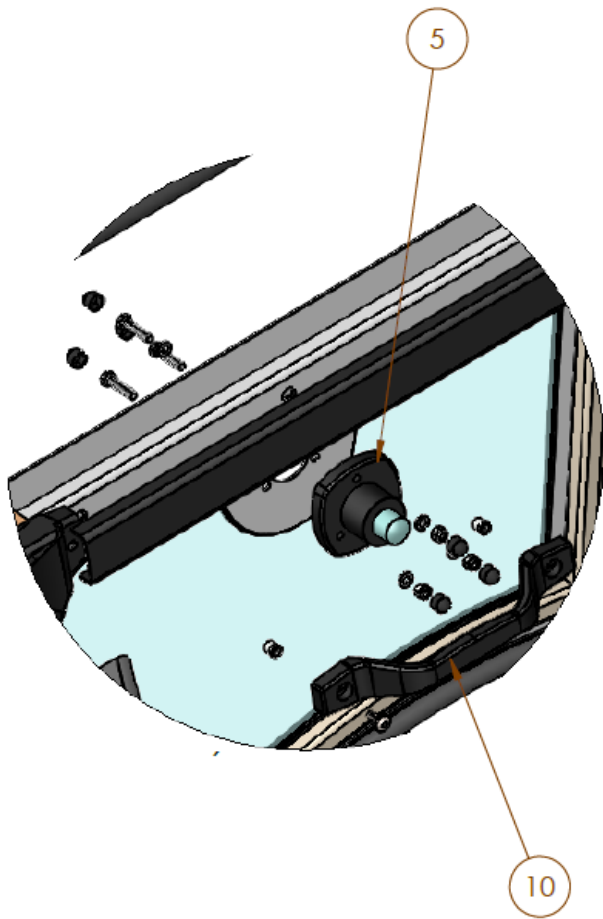

Fahrertür rechts Detail

Fahrertür rechts Detail

Position	Bezeichnung	Detail	ET-Nummer	Stück
1	Türschloss innen	Rechts	182061.1	1
5	Türstopper		182054.1	1
6	Griffverkleidung innen	Rechts	182064.1	1
10	Türgriff innen	Rechts	182065.1	1