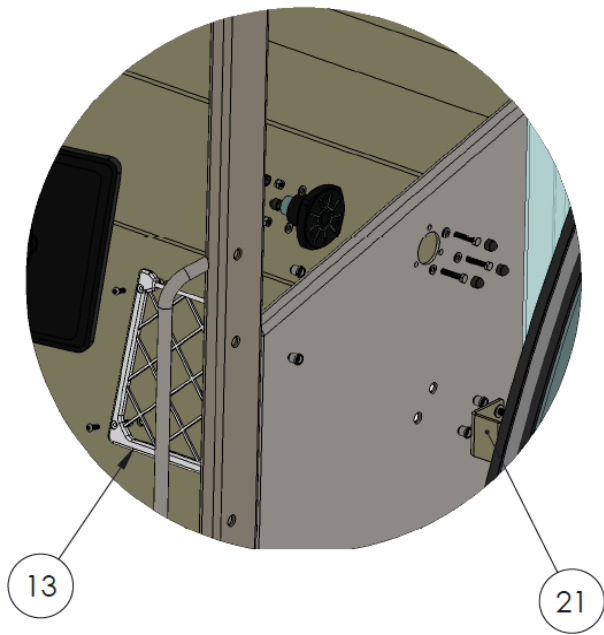

Kabine 3448 L / S / H / T ab Fahrgestellnummer

Kabine 3448 L / S / H / T ab Fahrgestellnummer

Position	Bezeichnung	Detail	ET-Nummer	Stück
1	Frontscheibe		182003.1	1
2	Seitenscheibe	Hnten links	182004.1	1
3	Seitenscheibe	Hinten rechts	182005.1	1
6	Wischerblatt		182008.1	1
7	Wischerarm		182009.1	1
8	Wischermotor	Front	182010.1	1
9	Schlauchdurchführung	Wischwasserschlauch	182011.1	1
14	Spiegel	Links	182016.1	1
15	Spiegel	Rechts	182017.1	1
17	Antenne	Radio	182020.1	1
20	Dachscheibe		182022.1	1
26	Handlauf		182028.1	1
28	Nummernschildhalter		182030.1	1
30	Lenktunnelverkleidung	Vorne	182032.1	1
35	Kabelstrang Arbeitsscheinwerfer	Vorne	182037.1	2
37	Kabelstrang Kabine	Hauptstrang	182039.1	1

Kabinendetails

Position	Bezeichnung	Detail	ET-Nummer	Stück
4	Lüftungsgitter	Aussen	182006.1	1
5	Kabinenheizung		182007.1	1
10	Innenbeleuchtung		182012.1	1
11	Türstopper		182013.1	2
12	Rastbolzen		182014.1	2
13	Dokumentennetz		182015.1	1
16	Lautsprecher		182018.1	2
18	Radio		182020.1	1
19	Kabinenfilter		182021.1	1
21	Halter Rastbolzen	Links	182023.1	1
22	Schwellerabdeckung		182024.1	2
23	Halter Rastbolzen	Rechts	182025.1	1
24	Kantenverkleidung		182026.1	2
25	Schließbolzen	Schlossfalle	182027.1	2
27	Kabelverkleidung		182029.1	1
28	Lenktunnelverkleidung	Hinten	182031.1	1
31	Fußmatte		182037.1	1
32	Heizungskonsole		182034.1	1
33	Heizungsklappe		182035.1	1
34	Filterverkleidung		182036.1	1
36	Kabelstrang	Radio	182038.1	1